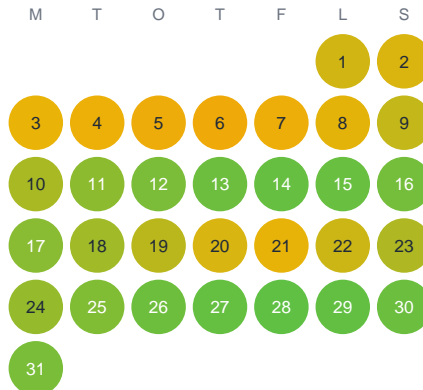

Huggtabell 2026 — Hukejaure

Hukejaure · Norrbotten · huggtabell.se · modell v1 (2026-06)

Januari

Februari

Mars

April

Maj

Juni

Juli

Augusti

September

Oktober

November

December