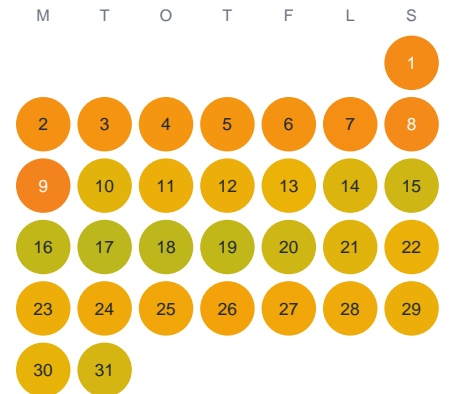

Huggtabell 2026 — Hugnasjön

Hugnasjön · Kronoberg · huggtabell.se · modell v1 (2026-06)

Januari

Februari

Mars

April

Maj

Juni

Juli

Augusti

September

Oktober

November

December