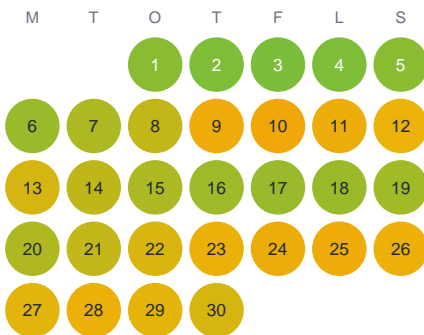

Huggtabell 2026 — Hovgårdssjön

Hovgårdssjön · Kronoberg · huggtabell.se · modell v1 (2026-06)

Januari

Februari

Mars

April

Maj

Juni

Juli

Augusti

September

Oktober

November

December