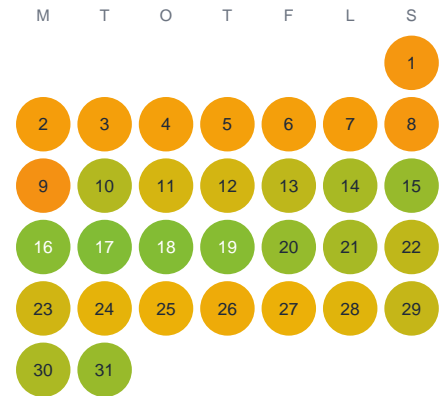

Huggtabell 2026 — Hovgårdssjön

Hovgårdssjön · Kronoberg · huggtabell.se · modell v1 (2026-06)

Januari

Februari

Mars

April

Maj

Juni

Juli

Augusti

September

Oktober

November

December