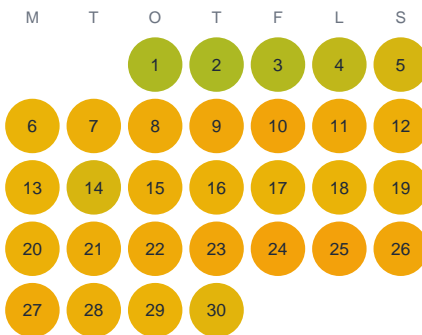

Huggtabell 2026 — Hoven

Hoven · Stockholm · huggtabell.se · modell v1 (2026-06)

Januari

Februari

Mars

April

Maj

Juni

Juli

Augusti

September

Oktober

November

December