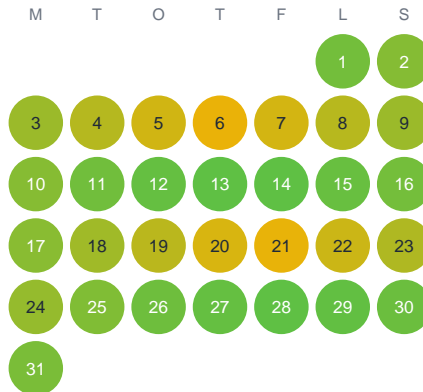

Huggtabell 2026 — Hosjön

Hosjön · Gävleborg · huggtabell.se · modell v1 (2026-06)

Januari

Februari

Mars

April

Maj

Juni

Juli

Augusti

September

Oktober

November

December