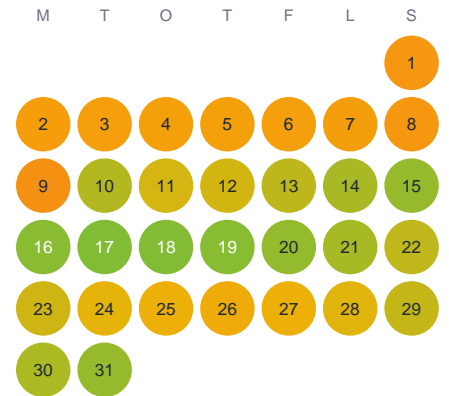

Huggtabell 2026 — Horvegölen

Horvegölen · Kalmar · huggtabell.se · modell v1 (2026-06)

Januari

Februari

Mars

April

Maj

Juni

Juli

Augusti

September

Oktober

November

December