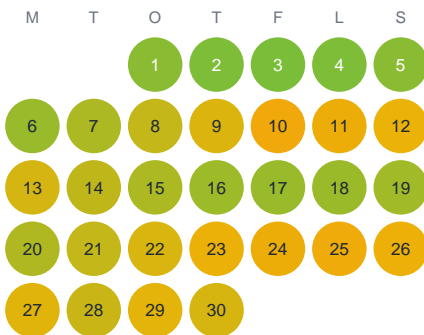

Huggtabell 2026 — Horvegölen

Horvegölen · Kalmar · huggtabell.se · modell v1 (2026-06)

Januari

Februari

Mars

April

Maj

Juni

Juli

Augusti

September

Oktober

November

December