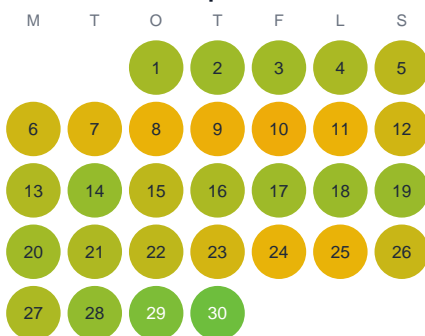

Huggtabell 2026 — Horssjön

Horssjön · Stockholm · huggtabell.se · modell v1 (2026-06)

Januari

Februari

Mars

April

Maj

Juni

Juli

Augusti

September

Oktober

November

December