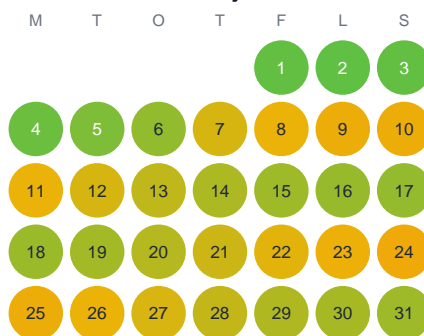

Huggtabell 2026 — Horssjön

Horssjön · Stockholm · huggtabell.se · modell v1 (2026-06)

Januari

Februari

Mars

April

Maj

Juni

Juli

Augusti

September

Oktober

November

December