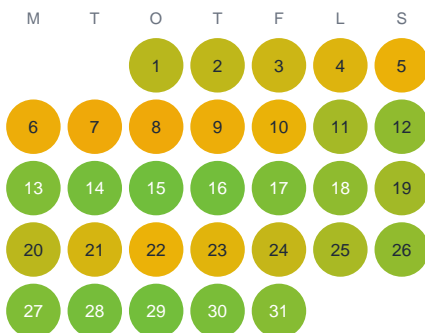

Huggtabell 2026 — Horssjön

Horssjön · Stockholm · huggtabell.se · modell v1 (2026-06)

Januari

Februari

Mars

April

Maj

Juni

Juli

Augusti

September

Oktober

November

December