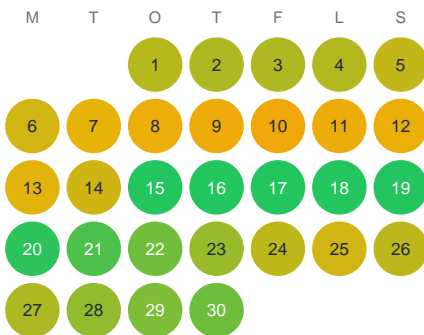

Huggtabell 2026 — Hornsjön

Hornsjön · Gävleborg · huggtabell.se · modell v1 (2026-06)

Januari

Februari

Mars

April

Maj

Juni

Juli

Augusti

September

Oktober

November

December