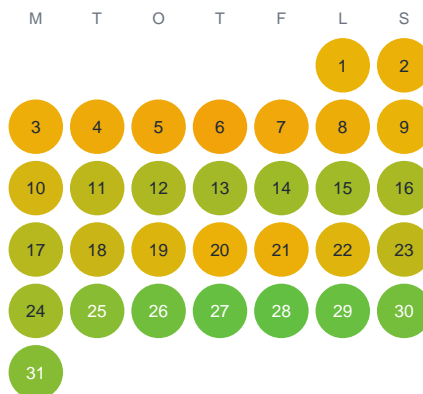

Huggtabell 2026 — Hornboresjön

Hornboresjön · Västra Götaland · huggtabell.se · modell v1 (2026-06)

Januari

Februari

Mars

April

Maj

Juni

Juli

Augusti

September

Oktober

November

December