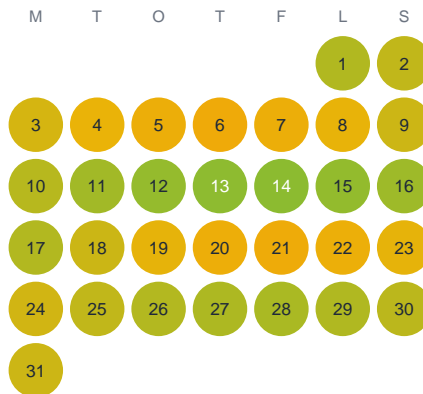

Huggtabell 2026 — Hornbetasjön

Hornbetasjön · Jönköping · huggtabell.se · modell v1 (2026-06)

Januari

Februari

Mars

April

Maj

Juni

Juli

Augusti

September

Oktober

November

December