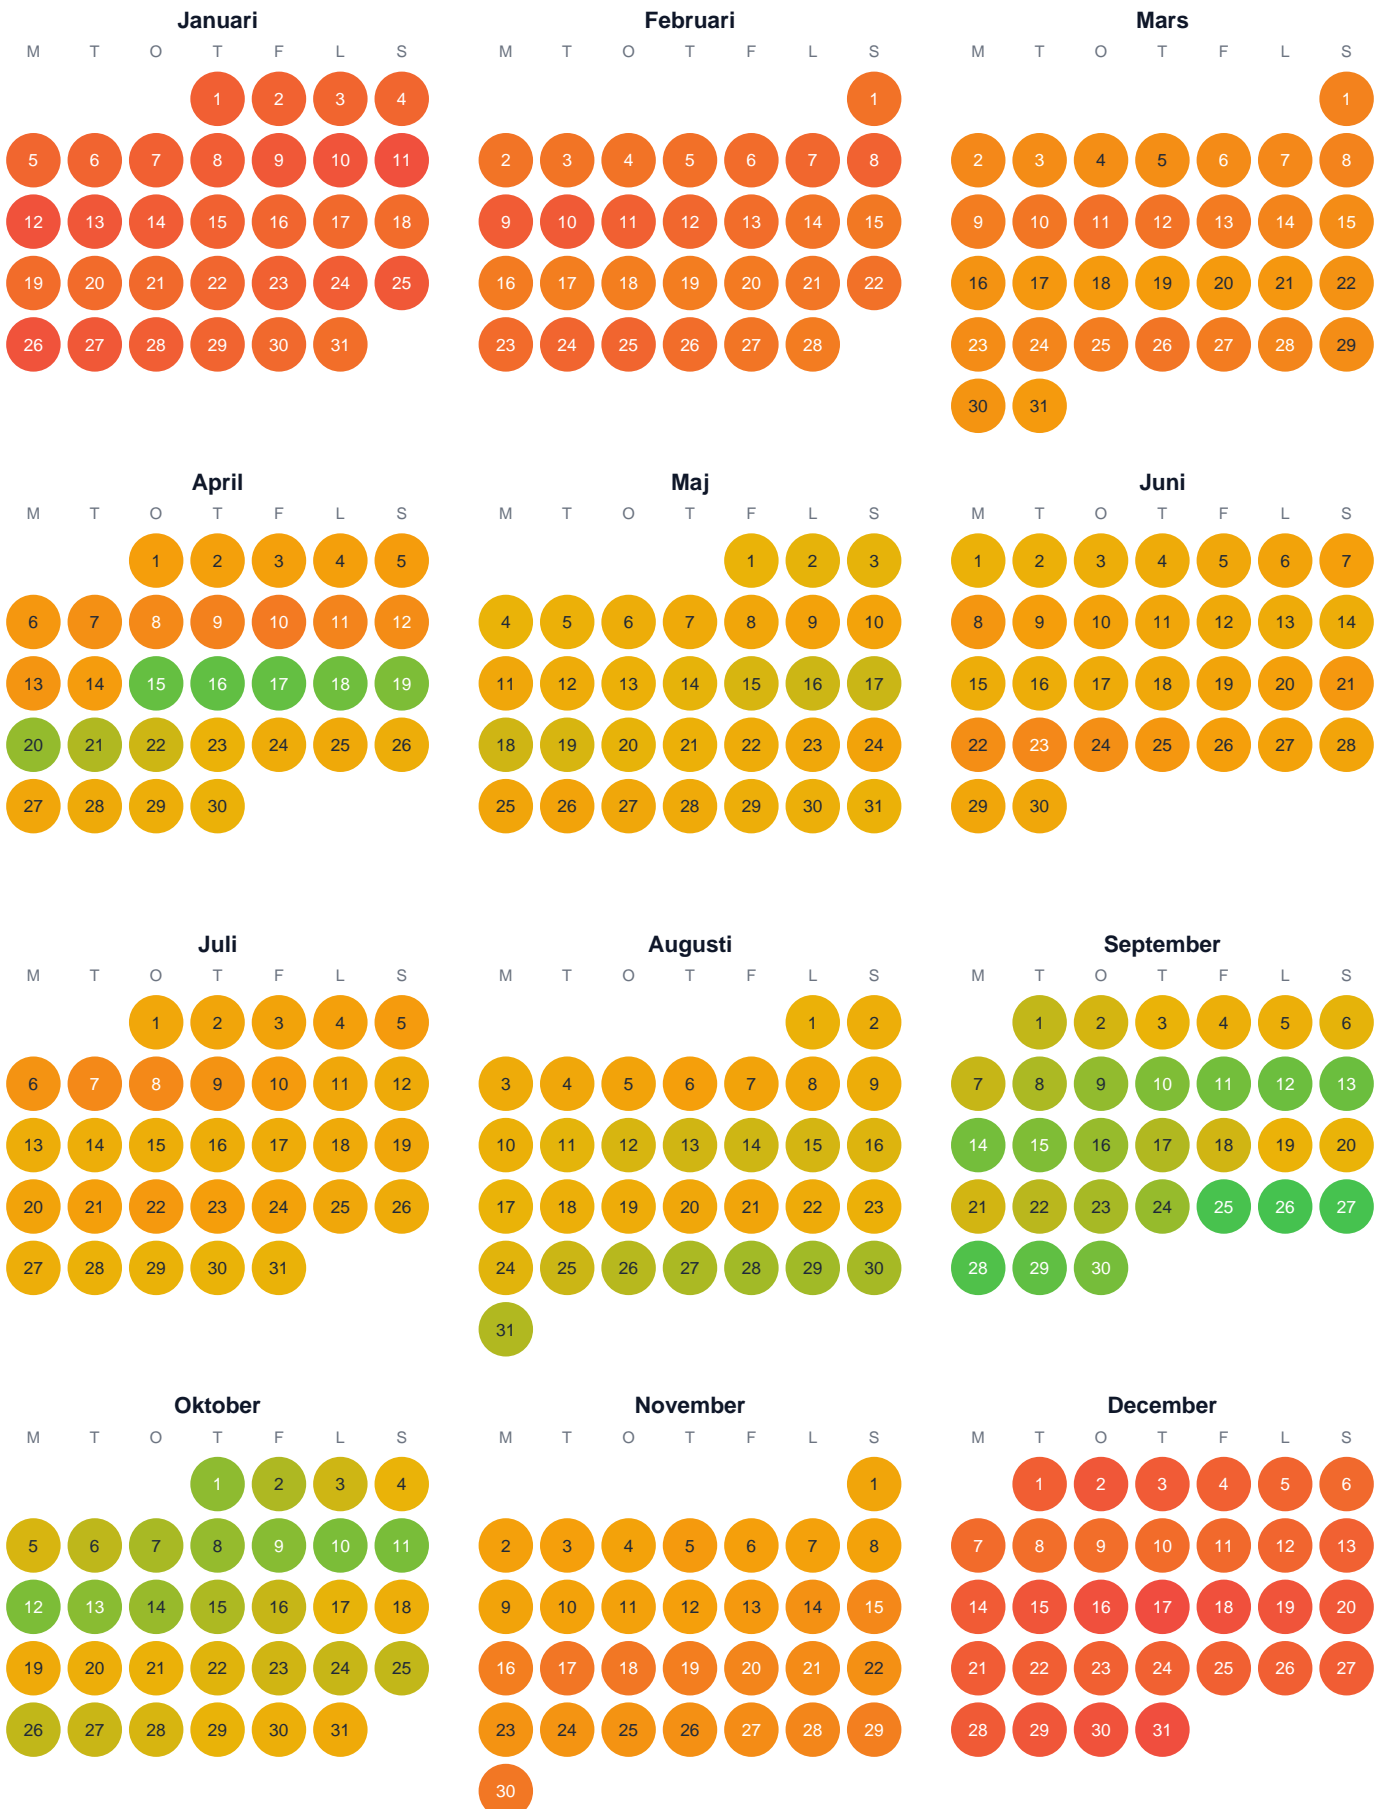

Huggtabell 2026 — Hornbartjärnen

Hornbartjärnen · Västernorrland · huggtabell.se · modell v1 (2026-06)

Trög Topp