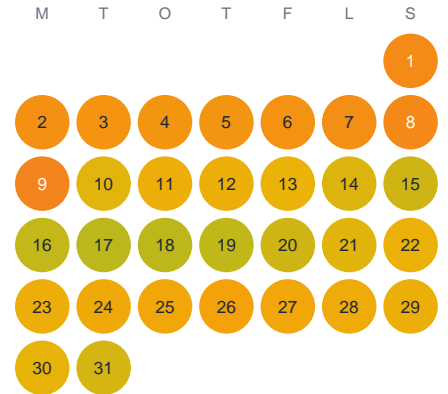

Huggtabell 2026 — Holmsjön

Holmsjön · Kronoberg · huggtabell.se · modell v1 (2026-06)

Januari

Februari

Mars

April

Maj

Juni

Juli

Augusti

September

Oktober

November

December