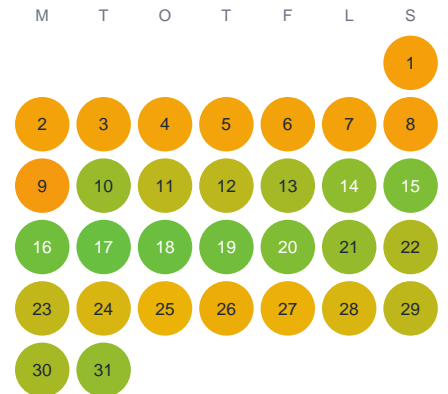

Huggtabell 2026 — Holmsjön

Holmsjön · Halland · huggtabell.se · modell v1 (2026-06)

Januari

Februari

Mars

April

Maj

Juni

Juli

Augusti

September

Oktober

November

December