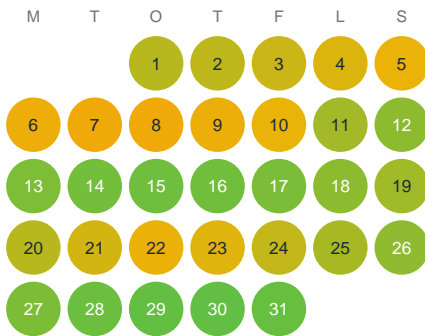

Huggtabell 2026 — Holmsjön

Holmsjön · Gävleborg · huggtabell.se · modell v1 (2026-06)

Januari

Februari

Mars

April

Maj

Juni

Juli

Augusti

September

Oktober

November

December