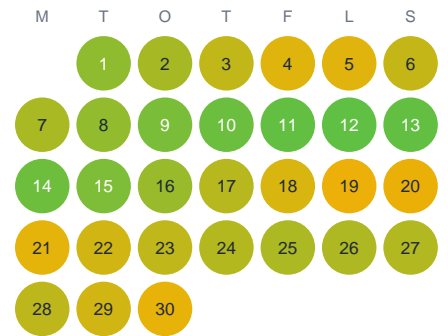

Huggtabell 2026 — Holmsjön

Holmsjön · Gävleborg · huggtabell.se · modell v1 (2026-06)

Januari

Februari

Mars

April

Maj

Juni

Juli

Augusti

September

Oktober

November

December