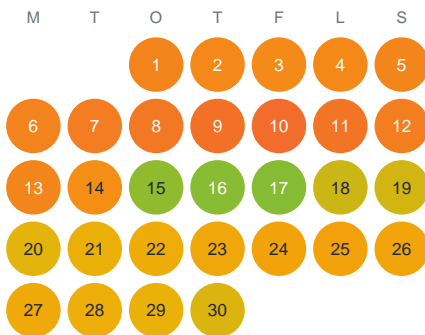

Huggtabell 2026 — Holmsjön

Holmsjön · Gävleborg · huggtabell.se · modell v1 (2026-06)

Januari

Februari

Mars

April

Maj

Juni

Juli

Augusti

September

Oktober

November

December