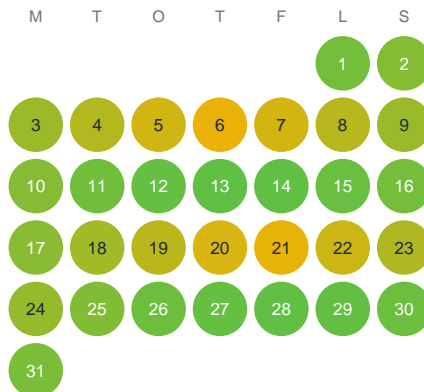

Huggtabell 2026 — Holmsjön

Holmsjön · Gävleborg · huggtabell.se · modell v1 (2026-06)

Januari

Februari

Mars

April

Maj

Juni

Juli

Augusti

September

Oktober

November

December