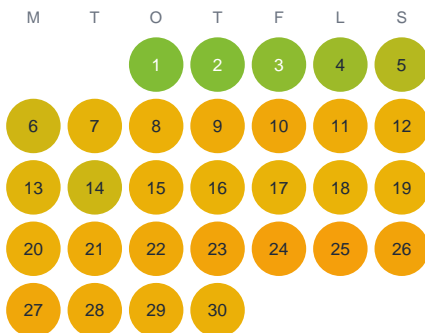

Huggtabell 2026 — Holmsjön

Holmsjön · Örebro · huggtabell.se · modell v1 (2026-06)

Januari

Februari

Mars

April

Maj

Juni

Juli

Augusti

September

Oktober

November

December