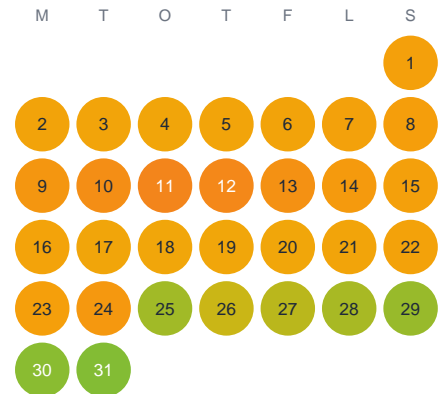

Huggtabell 2026 — Holmsjön

Holmsjön · Örebro · huggtabell.se · modell v1 (2026-06)

Januari

Februari

Mars

April

Maj

Juni

Juli

Augusti

September

Oktober

November

December