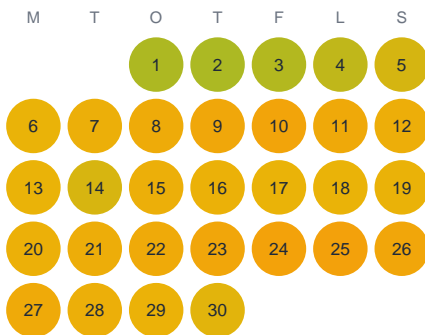

Huggtabell 2026 — Holmsjön

Holmsjön · Stockholm · huggtabell.se · modell v1 (2026-06)

Januari

Februari

Mars

April

Maj

Juni

Juli

Augusti

September

Oktober

November

December