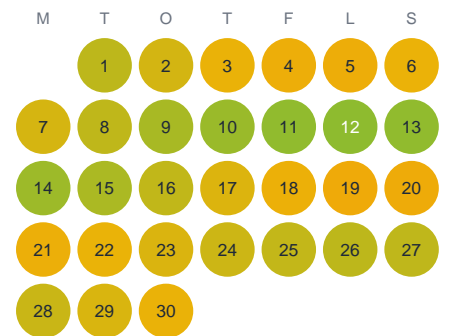

Huggtabell 2026 — Holmsjön

Holmsjön · Kronoberg · huggtabell.se · modell v1 (2026-06)

Januari

Februari

Mars

April

Maj

Juni

Juli

Augusti

September

Oktober

November

December