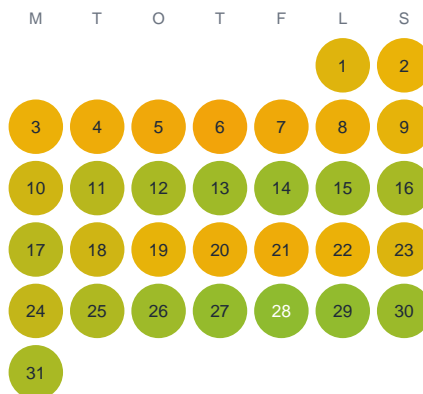

Huggtabell 2026 — Holmsjön

Holmsjön · Kronoberg · huggtabell.se · modell v1 (2026-06)

Januari

Februari

Mars

April

Maj

Juni

Juli

Augusti

September

Oktober

November

December