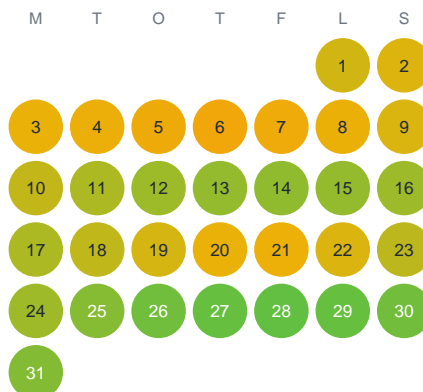

Huggtabell 2026 — Holmevattnet

Holmevattnet · Västra Götaland · huggtabell.se · modell v1 (2026-06)

Januari

Februari

Mars

April

Maj

Juni

Juli

Augusti

September

Oktober

November

December