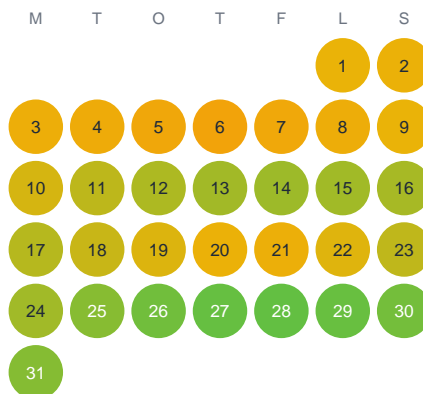

Huggtabell 2026 — Holmevattnet

Holmevattnet · Västra Götaland · huggtabell.se · modell v1 (2026-06)

Januari

Februari

Mars

April

Maj

Juni

Juli

Augusti

September

Oktober

November

December