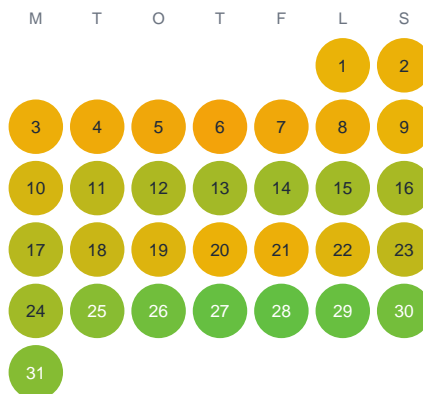

Huggtabell 2026 — Holmevatten

Holmevatten · Västra Götaland · huggtabell.se · modell v1 (2026-06)

Januari

Februari

Mars

April

Maj

Juni

Juli

Augusti

September

Oktober

November

December