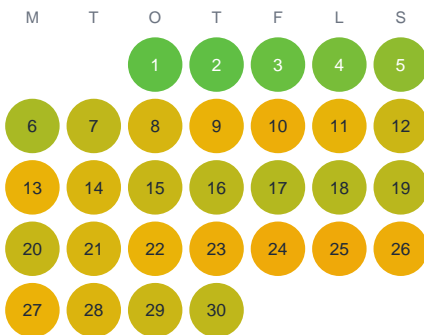

Huggtabell 2026 — Holmevatten

Holmevatten · Västra Götaland · huggtabell.se · modell v1 (2026-06)

Januari

Februari

Mars

April

Maj

Juni

Juli

Augusti

September

Oktober

November

December