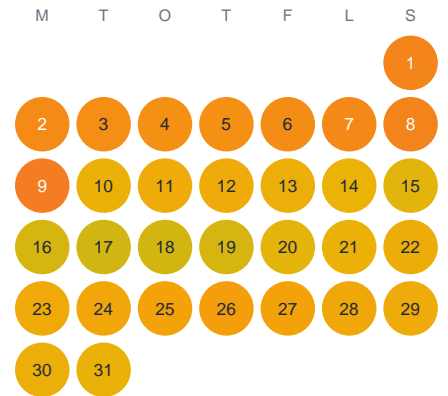

Huggtabell 2026 — Holmasjön

Holmasjön · Kronoberg · huggtabell.se · modell v1 (2026-06)

Januari

Februari

Mars

April

Maj

Juni

Juli

Augusti

September

Oktober

November

December