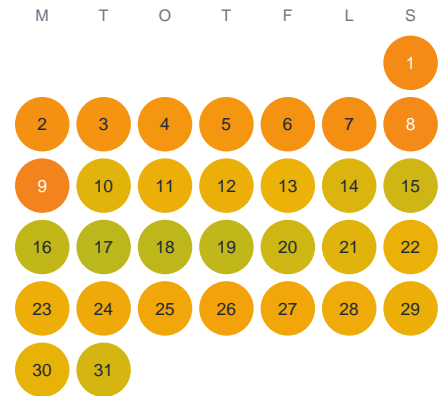

Huggtabell 2026 — Holmasjön

Holmasjön · Kronoberg · huggtabell.se · modell v1 (2026-06)

Januari

Februari

Mars

April

Maj

Juni

Juli

Augusti

September

Oktober

November

December