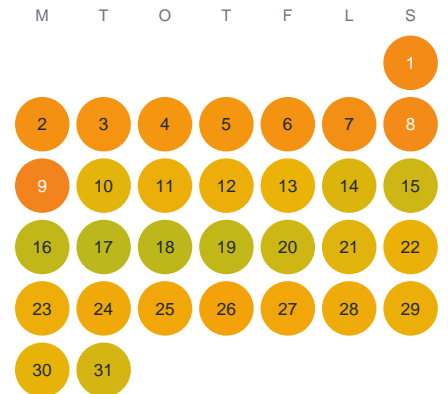

Huggtabell 2026 — Holmasjön

Holmasjön · Kronoberg · huggtabell.se · modell v1 (2026-06)

Januari

Februari

Mars

April

Maj

Juni

Juli

Augusti

September

Oktober

November

December