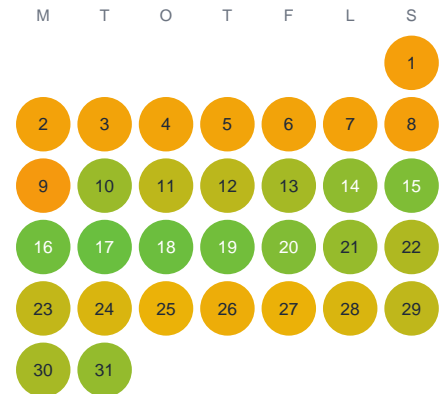

Huggtabell 2026 — Holmasjön

Holmasjön · Kronoberg · huggtabell.se · modell v1 (2026-06)

Januari

Februari

Mars

April

Maj

Juni

Juli

Augusti

September

Oktober

November

December