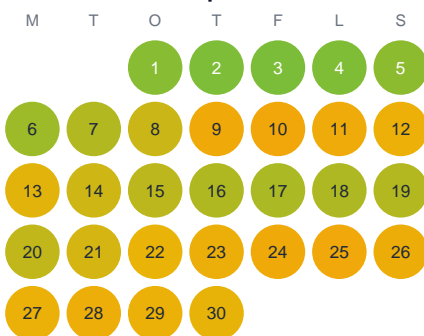

Huggtabell 2026 — Holmasjön

Holmasjön · Kronoberg · huggtabell.se · modell v1 (2026-06)

Januari

Februari

Mars

April

Maj

Juni

Juli

Augusti

September

Oktober

November

December