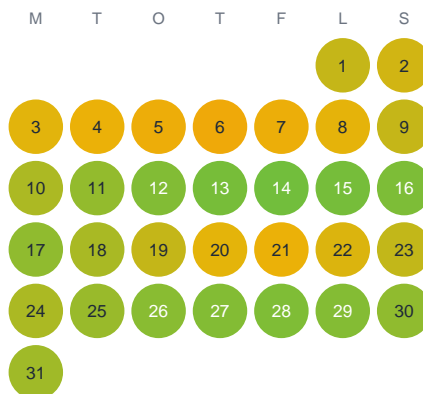

Huggtabell 2026 — Holmasjön

Holmasjön · Kronoberg · huggtabell.se · modell v1 (2026-06)

Januari

Februari

Mars

April

Maj

Juni

Juli

Augusti

September

Oktober

November

December