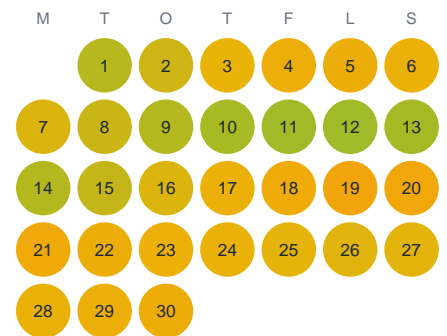

Huggtabell 2026 — Holmasjön

Holmasjön · Kronoberg · huggtabell.se · modell v1 (2026-06)

Januari

Februari

Mars

April

Maj

Juni

Juli

Augusti

September

Oktober

November

December