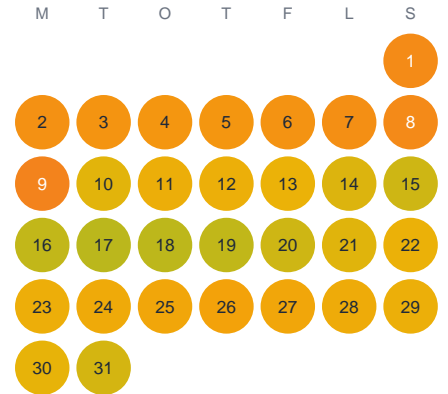

Huggtabell 2026 — Holmasjö

Holmasjö · Kronoberg · huggtabell.se · modell v1 (2026-06)

Januari

Februari

Mars

April

Maj

Juni

Juli

Augusti

September

Oktober

November

December