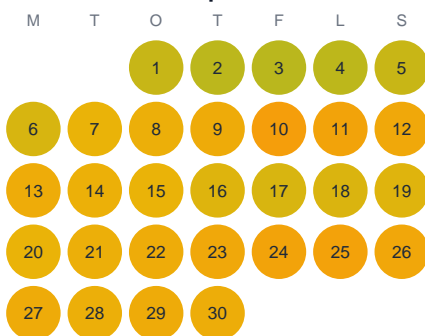

Huggtabell 2026 — Holmagöl

Holmagöl · Kronoberg · huggtabell.se · modell v1 (2026-06)

Januari

Februari

Mars

April

Maj

Juni

Juli

Augusti

September

Oktober

November

December