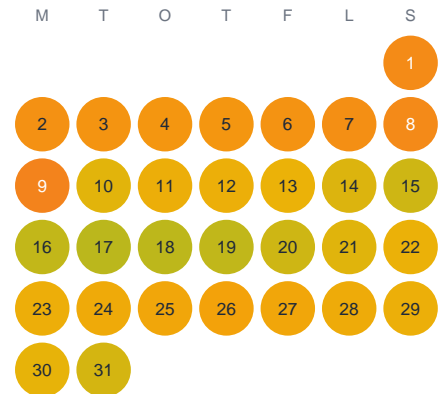

Huggtabell 2026 — Holmagöl

Holmagöl · Kronoberg · huggtabell.se · modell v1 (2026-06)

Januari

Februari

Mars

April

Maj

Juni

Juli

Augusti

September

Oktober

November

December