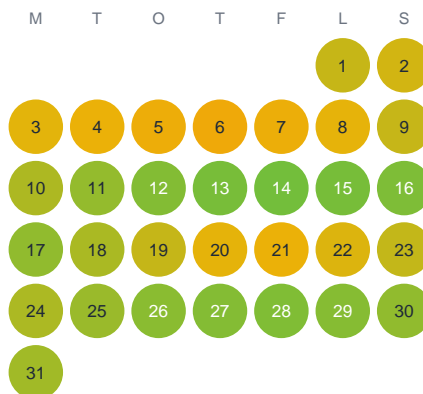

Huggtabell 2026 — Holkasjön

Holkasjön · Blekinge · huggtabell.se · modell v1 (2026-06)

Januari

Februari

Mars

April

Maj

Juni

Juli

Augusti

September

Oktober

November

December