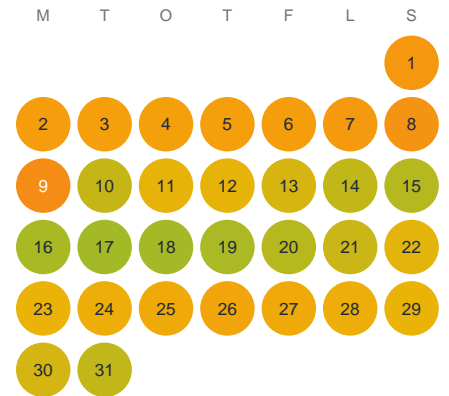

Huggtabell 2026 — Hojagöl

Hojagöl · Kronoberg · huggtabell.se · modell v1 (2026-06)

Januari

Februari

Mars

April

Maj

Juni

Juli

Augusti

September

Oktober

November

December