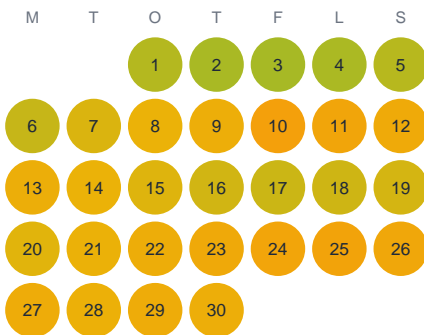

Huggtabell 2026 — Hojagöl

Hojagöl · Kronoberg · huggtabell.se · modell v1 (2026-06)

Januari

Februari

Mars

April

Maj

Juni

Juli

Augusti

September

Oktober

November

December