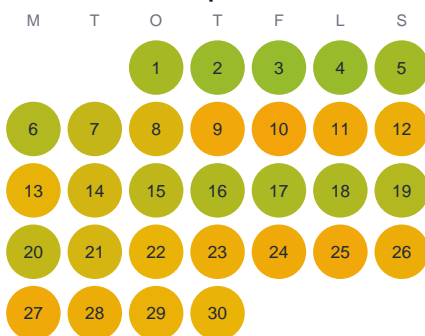

Huggtabell 2026 — Hobergssjön

Hobergssjön · Kronoberg · huggtabell.se · modell v1 (2026-06)

Januari

Februari

Mars

April

Maj

Juni

Juli

Augusti

September

Oktober

November

December