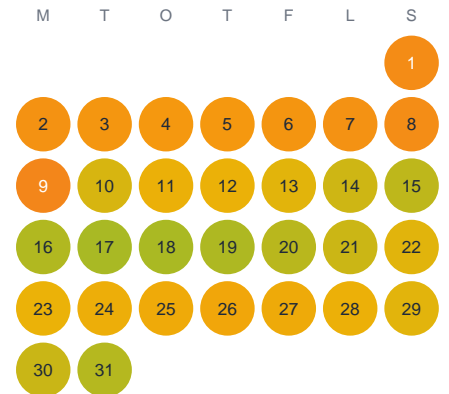

Huggtabell 2026 — Hobergssjön

Hobergssjön · Kronoberg · huggtabell.se · modell v1 (2026-06)

Januari

Februari

Mars

April

Maj

Juni

Juli

Augusti

September

Oktober

November

December