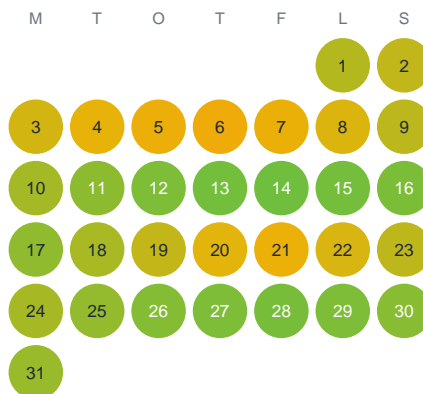

Huggtabell 2026 — Hjortserydsjön

Hjortserydsjön · Kronoberg · huggtabell.se · modell v1 (2026-06)

Januari

Februari

Mars

April

Maj

Juni

Juli

Augusti

September

Oktober

November

December