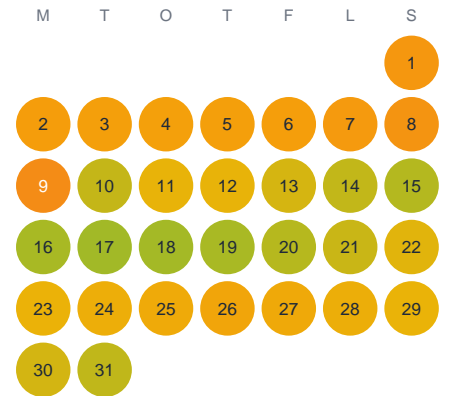

Huggtabell 2026 — Hjorten

Hjorten · Kalmar · huggtabell.se · modell v1 (2026-06)

Januari

Februari

Mars

April

Maj

Juni

Juli

Augusti

September

Oktober

November

December