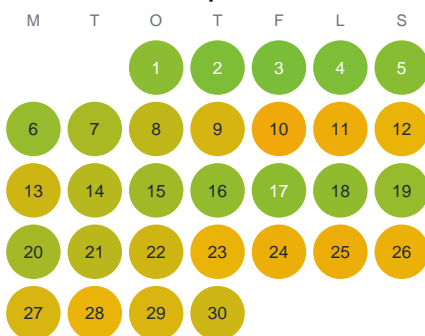

Huggtabell 2026 — Hjärtsjön

Hjärtsjön · Kronoberg · huggtabell.se · modell v1 (2026-06)

Januari

Februari

Mars

April

Maj

Juni

Juli

Augusti

September

Oktober

November

December