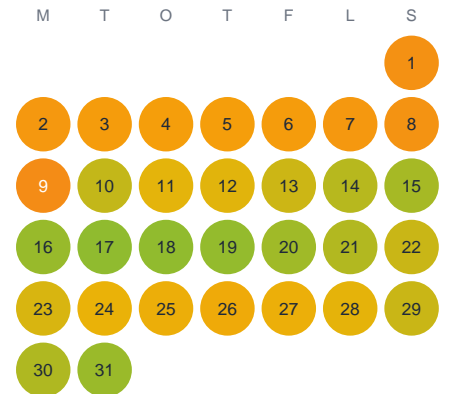

Huggtabell 2026 — Hjärtsjön

Hjärtsjön · Kronoberg · huggtabell.se · modell v1 (2026-06)

Januari

Februari

Mars

April

Maj

Juni

Juli

Augusti

September

Oktober

November

December