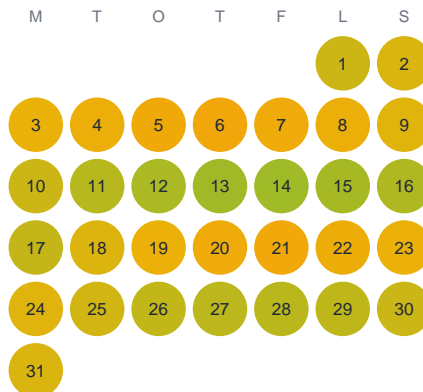

Huggtabell 2026 — Hjärtsjön

Hjärtsjön · Kronoberg · huggtabell.se · modell v1 (2026-06)

Januari

Februari

Mars

April

Maj

Juni

Juli

Augusti

September

Oktober

November

December