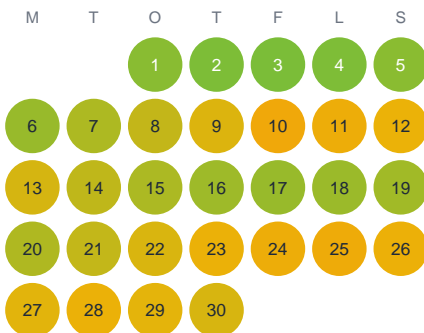

Huggtabell 2026 — Hjärtsjön

Hjärtsjön · Kronoberg · huggtabell.se · modell v1 (2026-06)

Januari

Februari

Mars

April

Maj

Juni

Juli

Augusti

September

Oktober

November

December