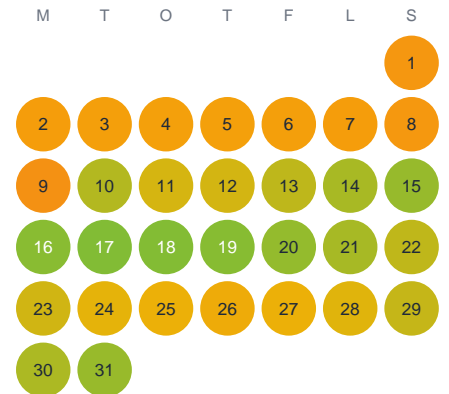

Huggtabell 2026 — Hjärtsjön

Hjärtsjön · Kronoberg · huggtabell.se · modell v1 (2026-06)

Januari

Februari

Mars

April

Maj

Juni

Juli

Augusti

September

Oktober

November

December