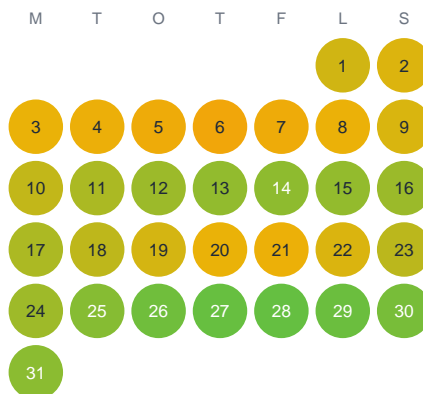

Huggtabell 2026 — Hissjön

Hissjön · Örebro · huggtabell.se · modell v1 (2026-06)

Januari

Februari

Mars

April

Maj

Juni

Juli

Augusti

September

Oktober

November

December