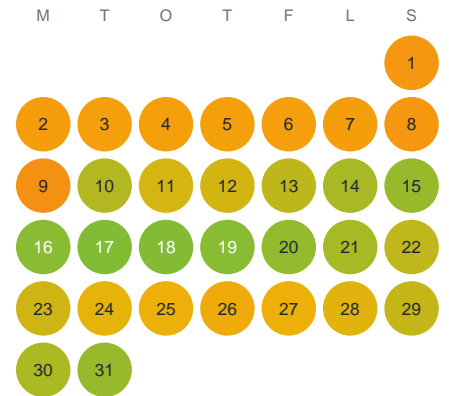

Huggtabell 2026 — Hisshultasjön

Hisshultasjön · Kronoberg · huggtabell.se · modell v1 (2026-06)

Januari

Februari

Mars

April

Maj

Juni

Juli

Augusti

September

Oktober

November

December