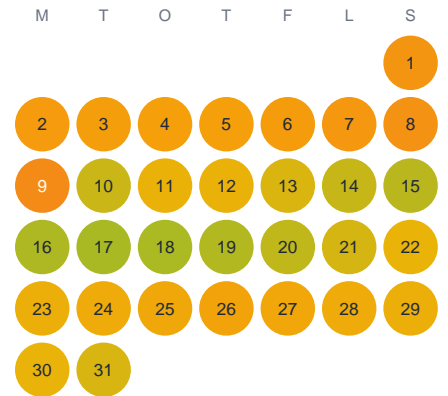

Huggtabell 2026 — Hinnerydssjöarna

Hinnerydssjöarna · Kronoberg · huggtabell.se · modell v1 (2026-06)

Januari

Februari

Mars

April

Maj

Juni

Juli

Augusti

September

Oktober

November

December