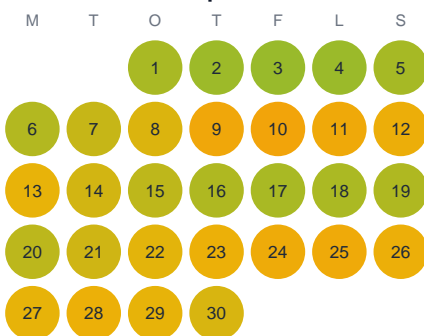

Huggtabell 2026 — Hinnasjön

Hinnasjön · Kronoberg · huggtabell.se · modell v1 (2026-06)

Januari

Februari

Mars

April

Maj

Juni

Juli

Augusti

September

Oktober

November

December