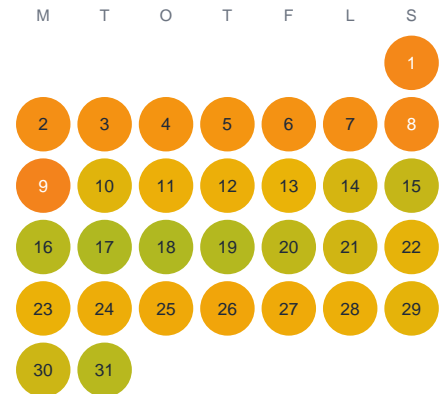

Huggtabell 2026 — Hinnasjön

Hinnasjön · Kronoberg · huggtabell.se · modell v1 (2026-06)

Januari

Februari

Mars

April

Maj

Juni

Juli

Augusti

September

Oktober

November

December