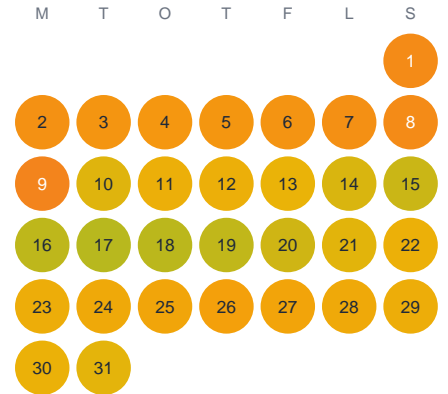

Huggtabell 2026 — Hillesjö

Hillesjö · Kronoberg · huggtabell.se · modell v1 (2026-06)

Januari

Februari

Mars

April

Maj

Juni

Juli

Augusti

September

Oktober

November

December