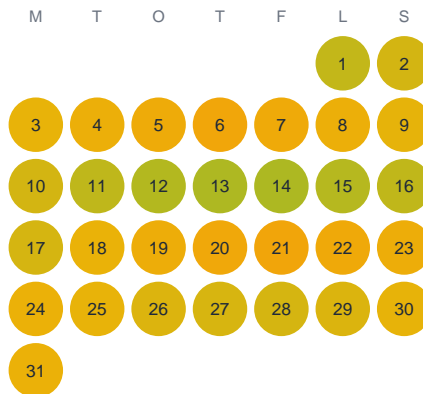

Huggtabell 2026 — Hetalåga Göl

Hetalåga Göl · Kalmar · huggtabell.se · modell v1 (2026-06)

Januari

Februari

Mars

April

Maj

Juni

Juli

Augusti

September

Oktober

November

December