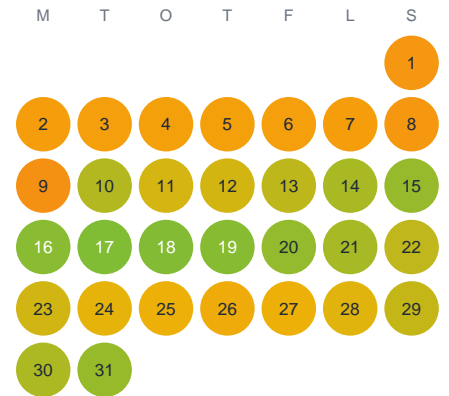

Huggtabell 2026 — Hestrasjön

Hestrasjön · Jönköping · huggtabell.se · modell v1 (2026-06)

Januari

Februari

Mars

April

Maj

Juni

Juli

Augusti

September

Oktober

November

December