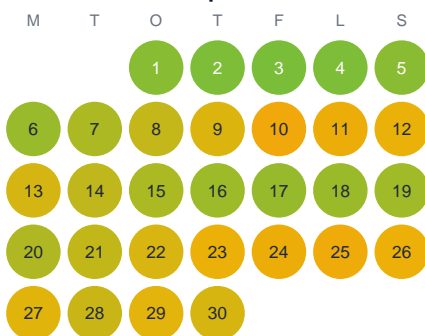

Huggtabell 2026 — Hesjön

Hesjön · Kalmar · huggtabell.se · modell v1 (2026-06)

Januari

Februari

Mars

April

Maj

Juni

Juli

Augusti

September

Oktober

November

December