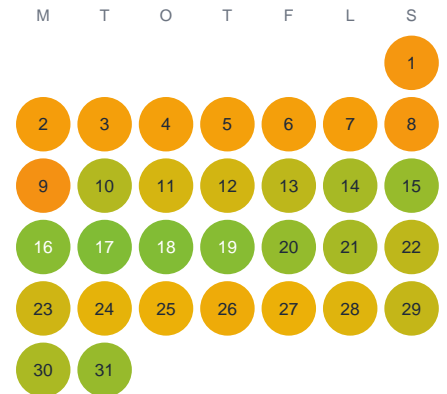

Huggtabell 2026 — Hesjön

Hesjön · Kalmar · huggtabell.se · modell v1 (2026-06)

Januari

Februari

Mars

April

Maj

Juni

Juli

Augusti

September

Oktober

November

December