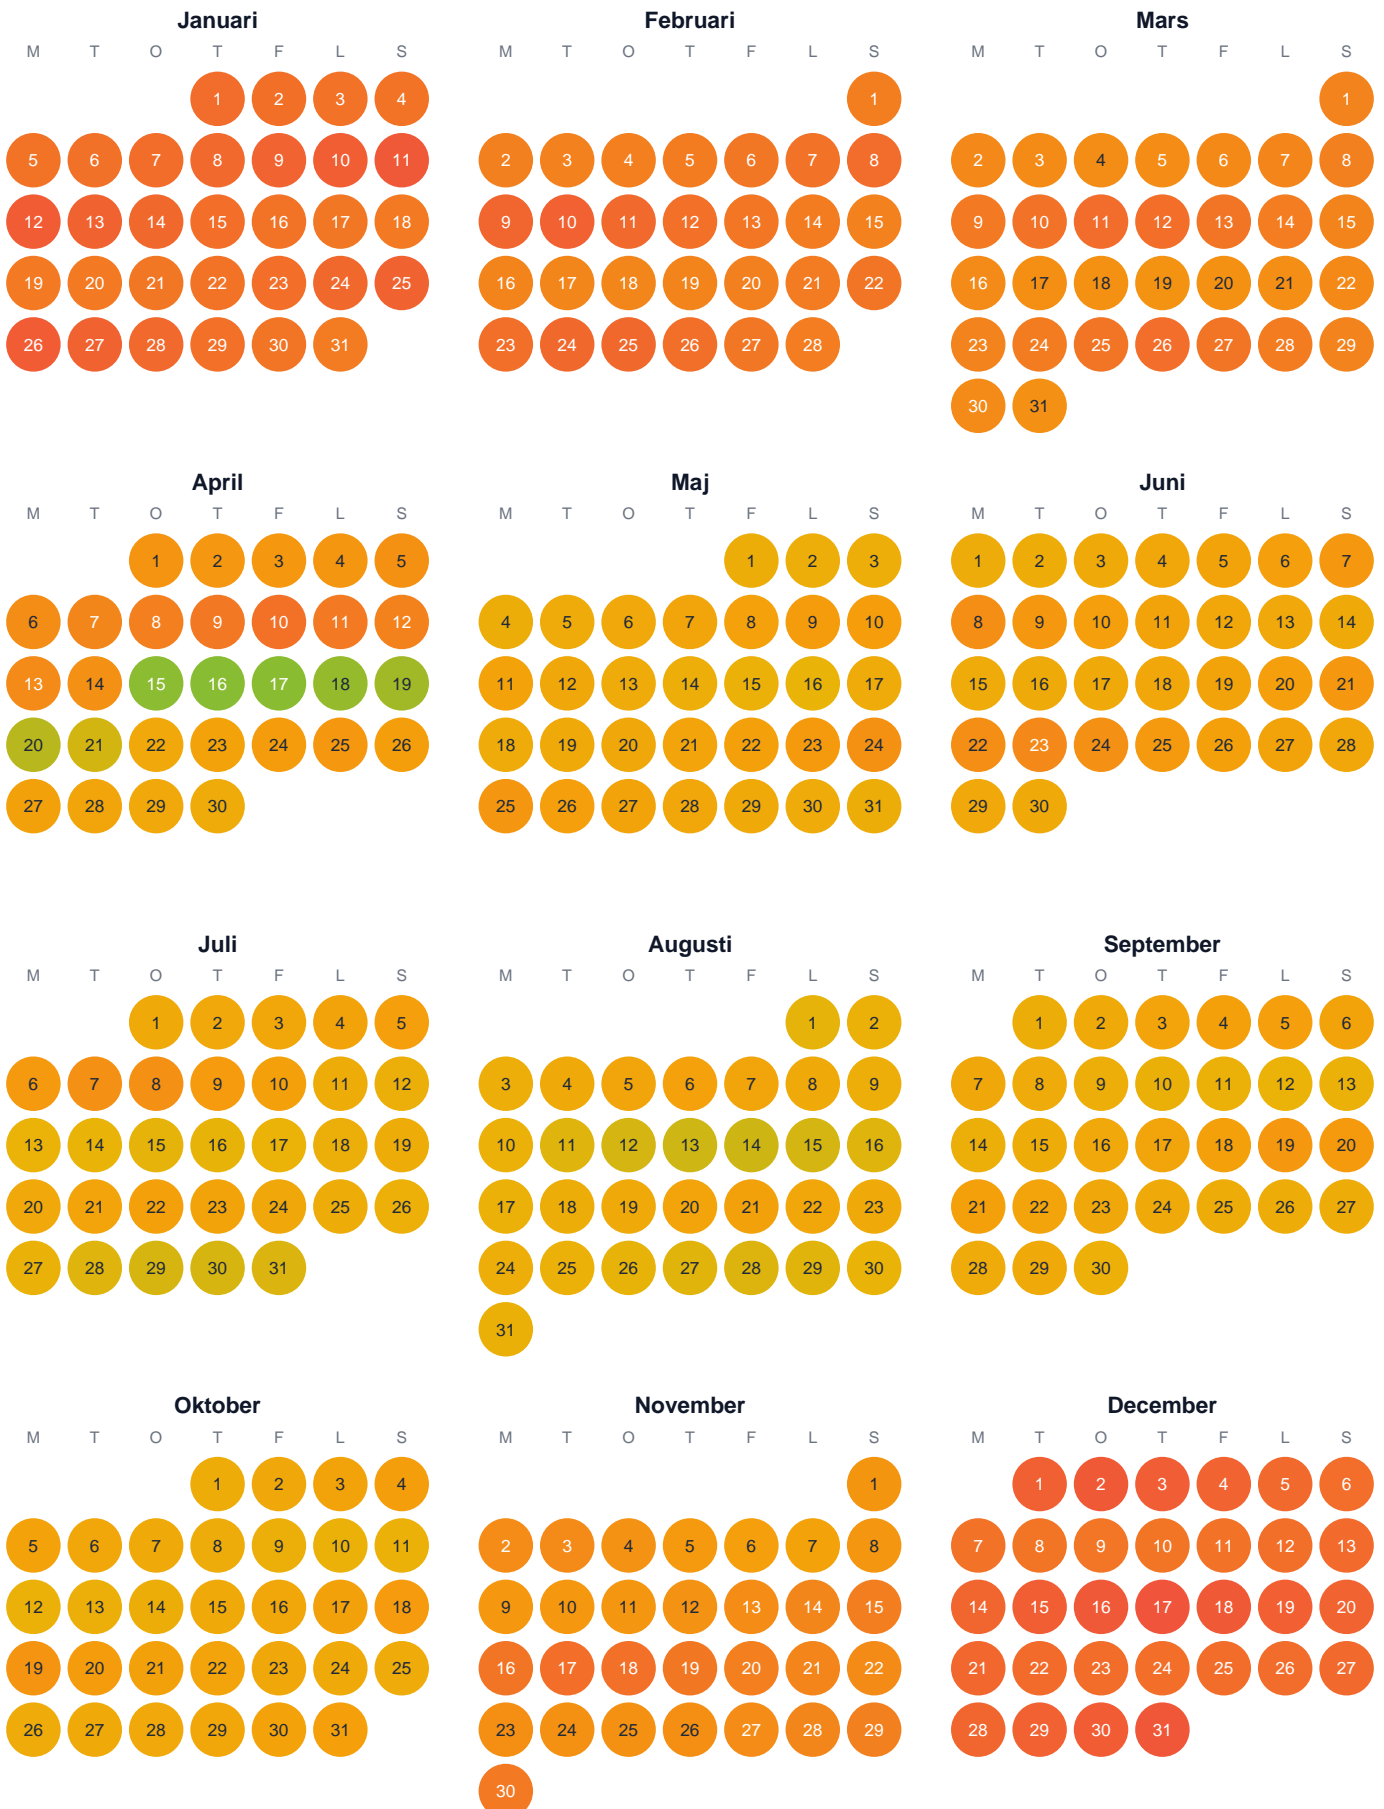

Huggtabell 2026 — Herrbodtjärnen

Herrbodtjärnen · Västernorrland · huggtabell.se · modell v1 (2026-06)

Trög  Topp