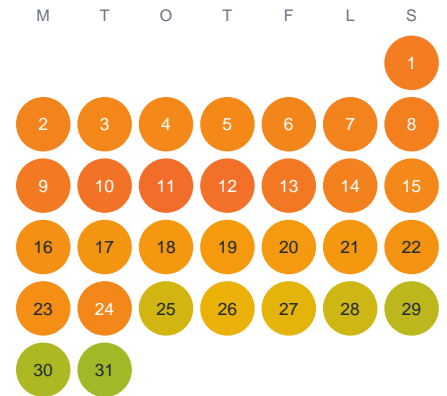

Huggtabell 2026 — Hemmestaträsket

Hemmestaträsket · Stockholm · huggtabell.se · modell v1 (2026-06)

Januari

Februari

Mars

April

Maj

Juni

Juli

Augusti

September

Oktober

November

December

Trög Topp