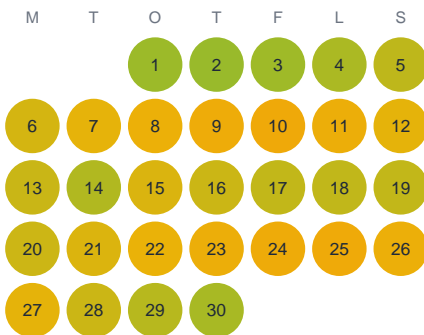

Huggtabell 2026 — Hemmestaträsket

Hemmestaträsket · Stockholm · huggtabell.se · modell v1 (2026-06)

Januari

Februari

Mars

April

Maj

Juni

Juli

Augusti

September

Oktober

November

December

Trög Topp