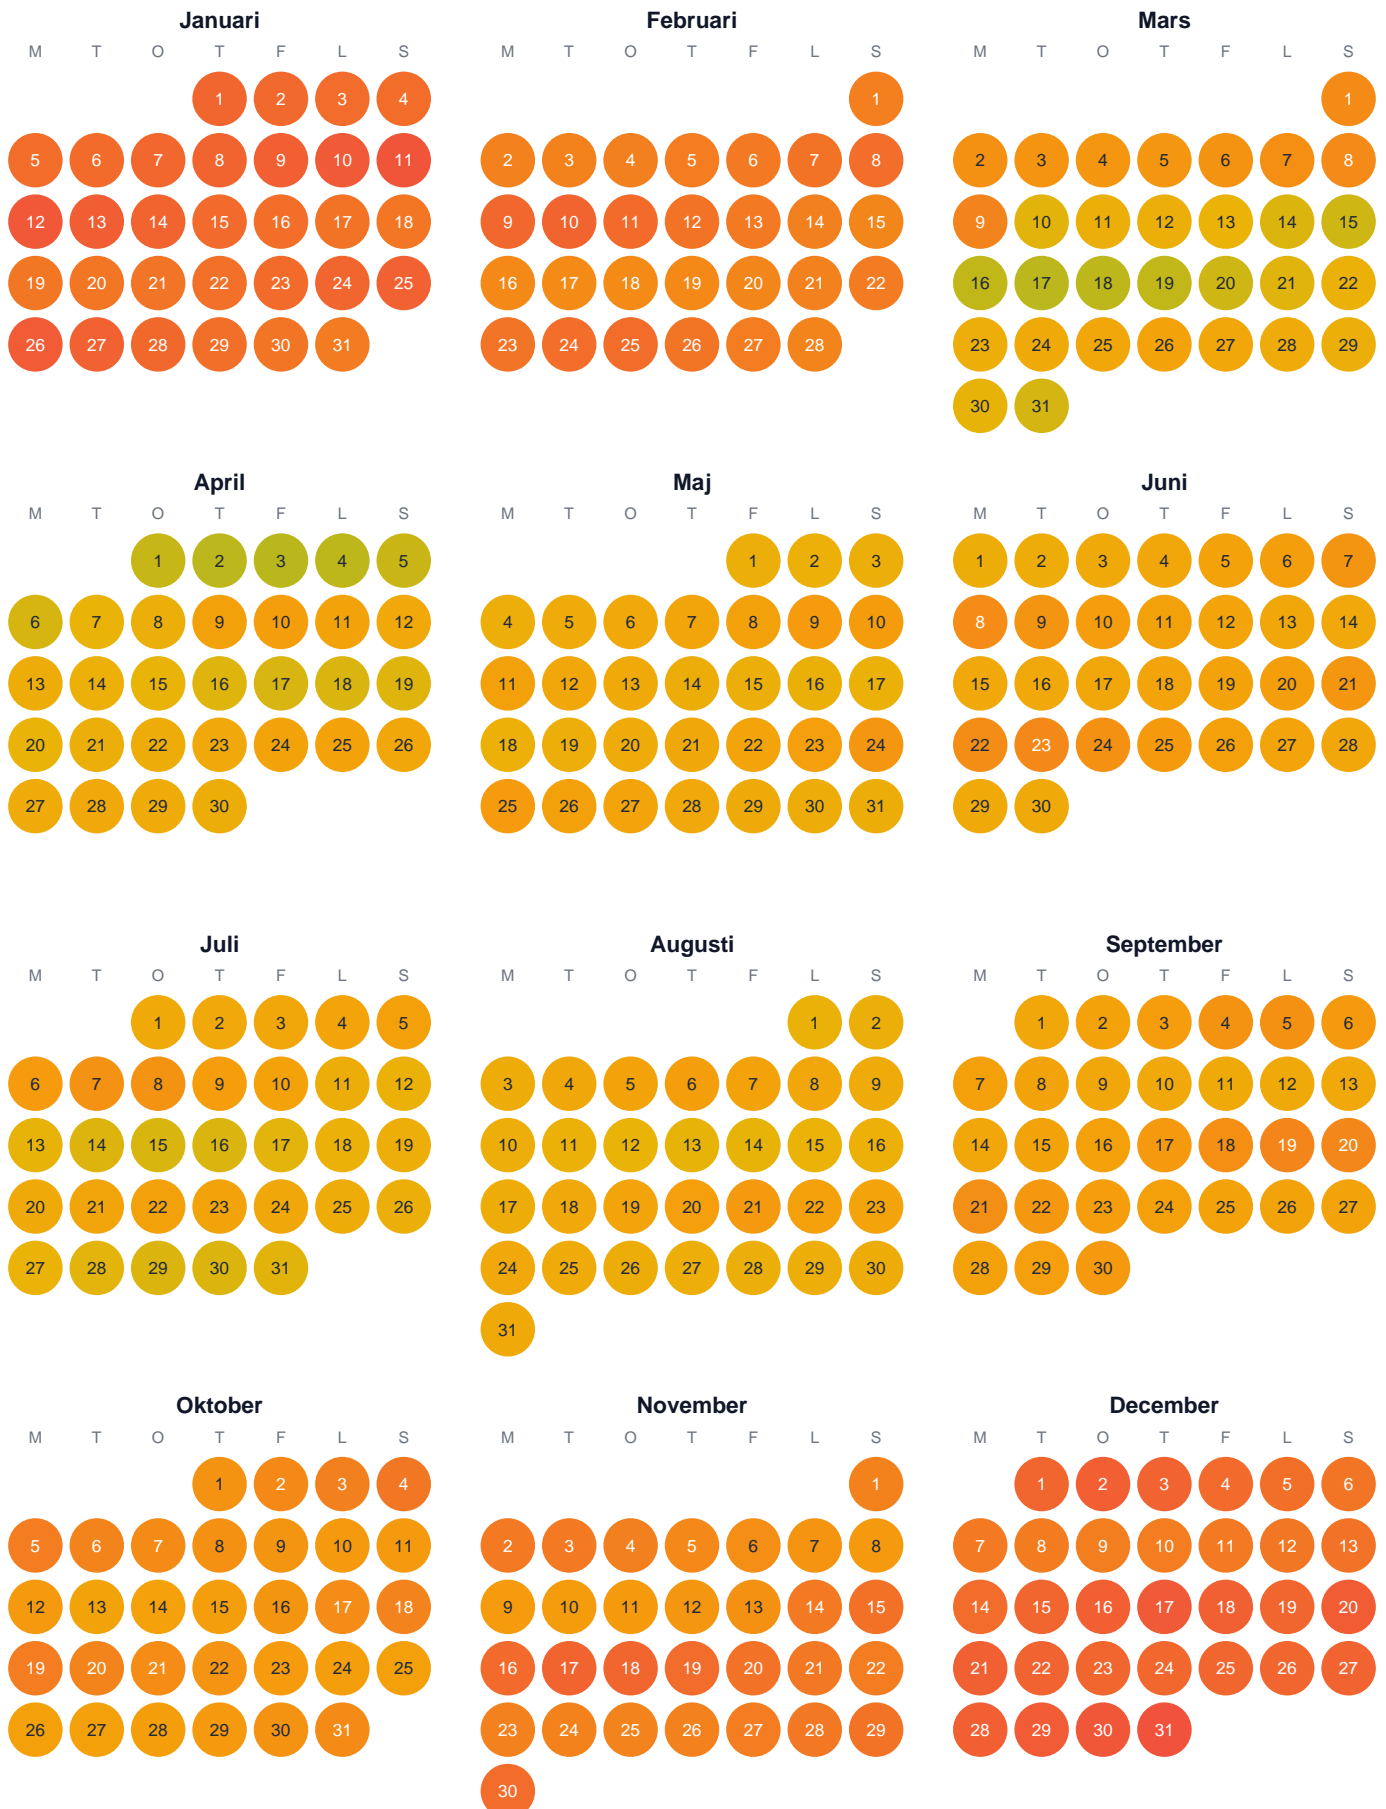

Huggtabell 2026 — Hemmersta Hummelsgöl

Hemmersta Hummelsgöl · Kalmar · huggtabell.se · modell v1 (2026-06)

Trög  Topp