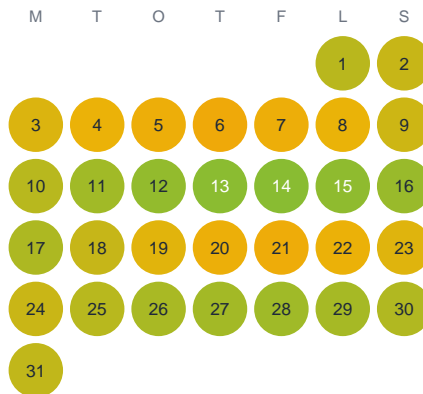

Huggtabell 2026 — Helsjön

Helsjön · Västra Götaland · huggtabell.se · modell v1 (2026-06)

Januari

Februari

Mars

April

Maj

Juni

Juli

Augusti

September

Oktober

November

December