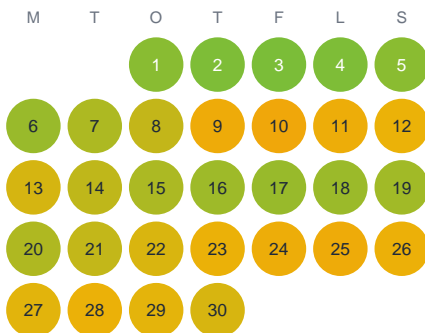

Huggtabell 2026 — Helgasjön

Helgasjön · Jönköping · huggtabell.se · modell v1 (2026-06)

Januari

Februari

Mars

April

Maj

Juni

Juli

Augusti

September

Oktober

November

December