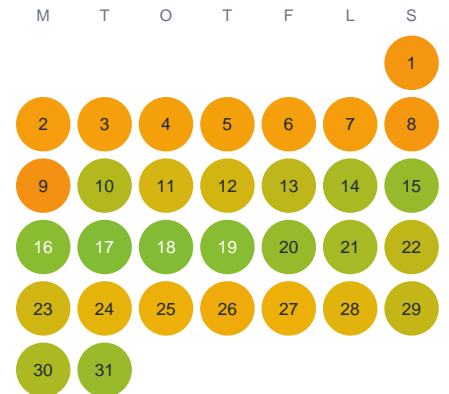

Huggtabell 2026 — Helgasjön

Helgasjön · Jönköping · huggtabell.se · modell v1 (2026-06)

Januari

Februari

Mars

April

Maj

Juni

Juli

Augusti

September

Oktober

November

December