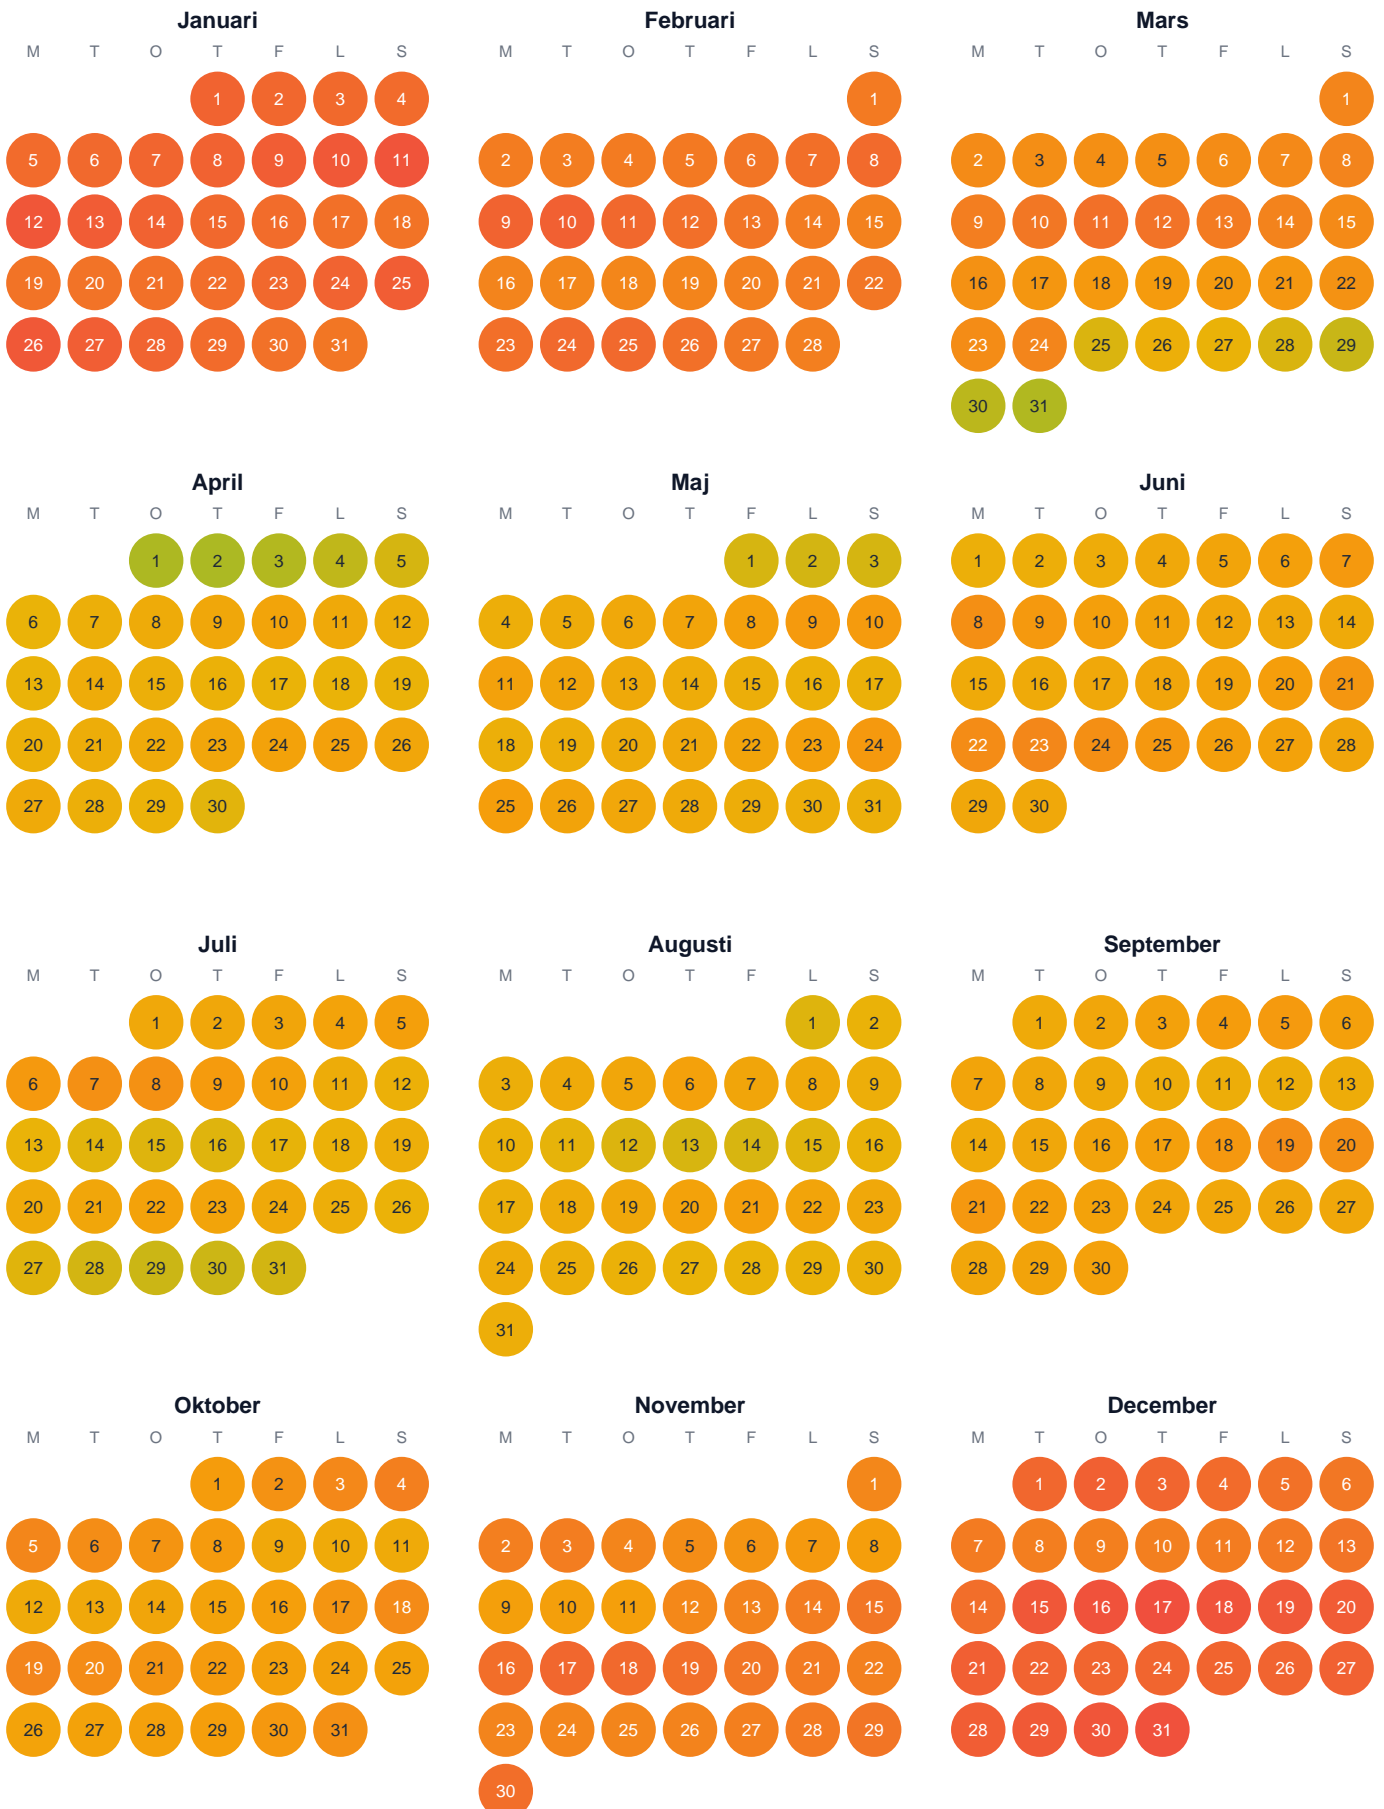

# Huggtabell 2026 — Hedenlundasjön

Hedenlundasjön · Södermanland · huggtabell.se · modell v1 (2026-06)

Trög  Topp