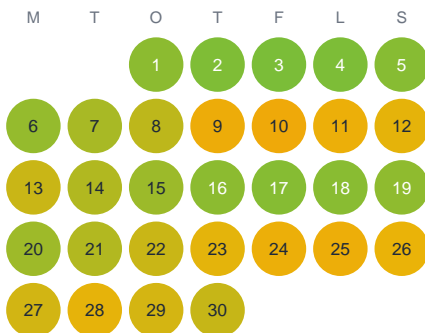

Huggtabell 2026 — Hedasjön

Hedasjön · Kronoberg · huggtabell.se · modell v1 (2026-06)

Januari

Februari

Mars

April

Maj

Juni

Juli

Augusti

September

Oktober

November

December