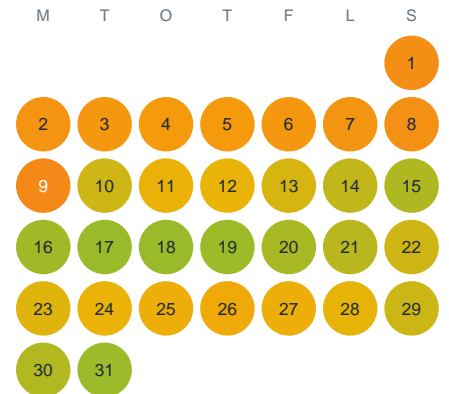

Huggtabell 2026 — Hedasjön

Hedasjön · Kronoberg · huggtabell.se · modell v1 (2026-06)

Januari

Februari

Mars

April

Maj

Juni

Juli

Augusti

September

Oktober

November

December