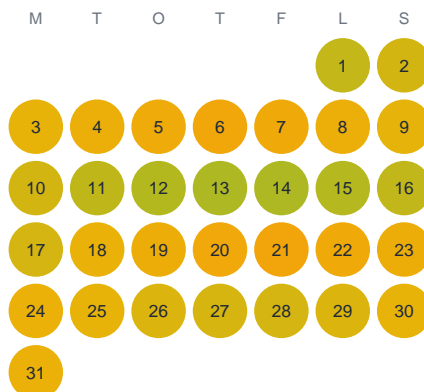

Huggtabell 2026 — Hedasjön

Hedasjön · Kronoberg · huggtabell.se · modell v1 (2026-06)

Januari

Februari

Mars

April

Maj

Juni

Juli

Augusti

September

Oktober

November

December