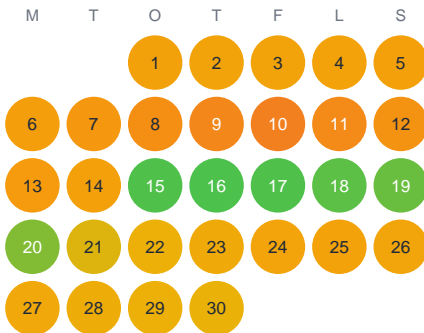

Huggtabell 2026 — Hedåssjön

Hedåssjön · Gävleborg · huggtabell.se · modell v1 (2026-06)

Januari

Februari

Mars

April

Maj

Juni

Juli

Augusti

September

Oktober

November

December