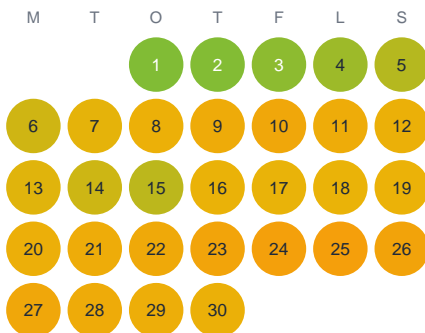

Huggtabell 2026 — Hecklan

Hecklan · Örebro · huggtabell.se · modell v1 (2026-06)

Januari

Februari

Mars

April

Maj

Juni

Juli

Augusti

September

Oktober

November

December