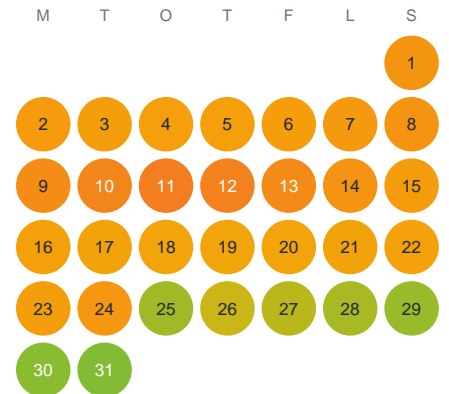

Huggtabell 2026 — Hecklan

Hecklan · Örebro · huggtabell.se · modell v1 (2026-06)

Januari

Februari

Mars

April

Maj

Juni

Juli

Augusti

September

Oktober

November

December